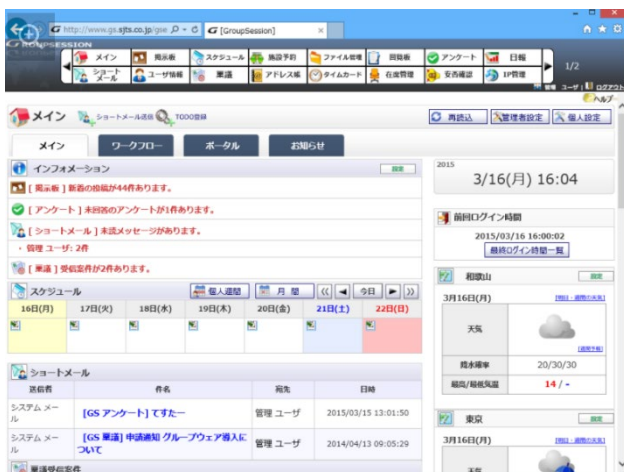

価格

●VPS・クラウド版:55,000 円/月(1 年契約) ユーザー数:無制限

※導入費用・保守サポート費用別途

VPS・クラウドサーバーインストールすることで、グループウェア機能をご利用いただけます。

※VPS・クラウドサーバーとは、VPS・クラウドプロバイダーが提供する外部サーバーです。

自前でサーバーを用意する必要がありませんので、インシヤルコスト・運用コスト共に大幅な軽減になります。

対応ハードウェア	Intel 系 (64) PC サーバー
対応 OS	WindowsServer64bit/Windows10/Linux (CentOS8・ubuntu 20 等)
メモリー	2GB 以上 (4GB 以上推奨)
CPU	PassMark1500 以上推奨
記憶媒体	50GB (ファイル管理用に 500GB 以上推奨)

WaffleWARE は、低コスト・ユーザ数無制限 でスタートできるクラウド型のグループウェアです。

「タイムカード」「スケジュール」「施設予約」「掲示板」「稟議」「在席管理」などを網羅し、日本企業の習慣に合わせた細かな設定が可能です。今まで時間を取られていた、日程や場所の調整、稟議の承認待ちなど、様々な業務の効率化に繋がります。

オフィス内の情報を公開、共有、活用するためのツールも充実しています。企業内のコミュニケーションを高めながら、業務の効率化やコスト削減の促進に繋がります。