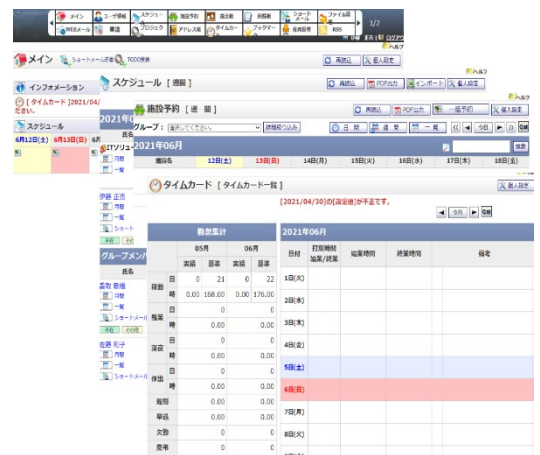

WaffleWARE は、低コスト・ユーザ数無制限 でスタートできるクラウド型のグループウェアです。

「タイムカード」「スケジュール」「施設予約」「掲示板」「稟議」「在席管理」などを網羅し、日本企業の習慣に合わせた細かな設定が可能です。今まで時間を取られていた、日程や場所の調整、稟議の承認待ちなど、様々な業務の効率化に繋がります。

オフィス内の情報を公開、共有、活用するためのツールも充実しています。企業内のコミュニケーションを高めながら、業務の効率化やコスト削減の促進に繋がります。