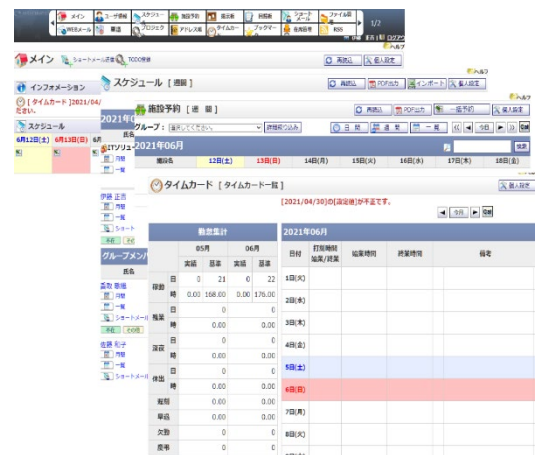

WaffleWARE は、低コスト・ユーザ数無制限 でスタートできるクラウド型のグループウェアです。

「タイムカード」「スケジュール」「施設予約」「掲示板」「稟議」「在席管理」などを網羅し、日本企業の習慣に合わせた細かな設定が可能です。今まで時間を取られていた、日程や場所の調整、稟議の承認待ちなど、様々な業務の効率化に繋がります。

オフィス内の情報を公開、共有、活用するためのツールも充実しています。企業内のコミュニケーションを高めながら、業務の効率化やコスト削減の促進に繋がります。