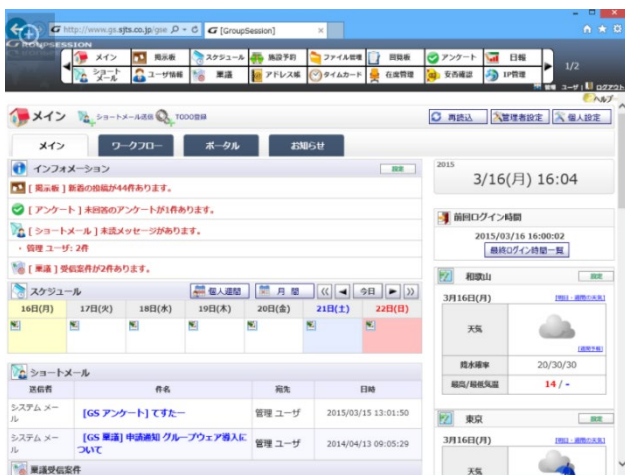

WaffleWARE は、低コスト・ユーザ数無制限 でスタートできるクラウド型のグループウェアです。

「タイムカード」「スケジュール」「施設予約」「掲示板」「稟議」「在席管理」などを網羅し、日本企業の習慣に合わせた細かな設定が可能です。今まで時間を取られていた、日程や場所の調整、稟議の承認待ちなど、様々な業務の効率化に繋がります。

オフィス内の情報を公開、共有、活用するためのツールも充実しています。企業内のコミュニケーションを高めながら、業務の効率化やコスト削減の促進に繋がります。